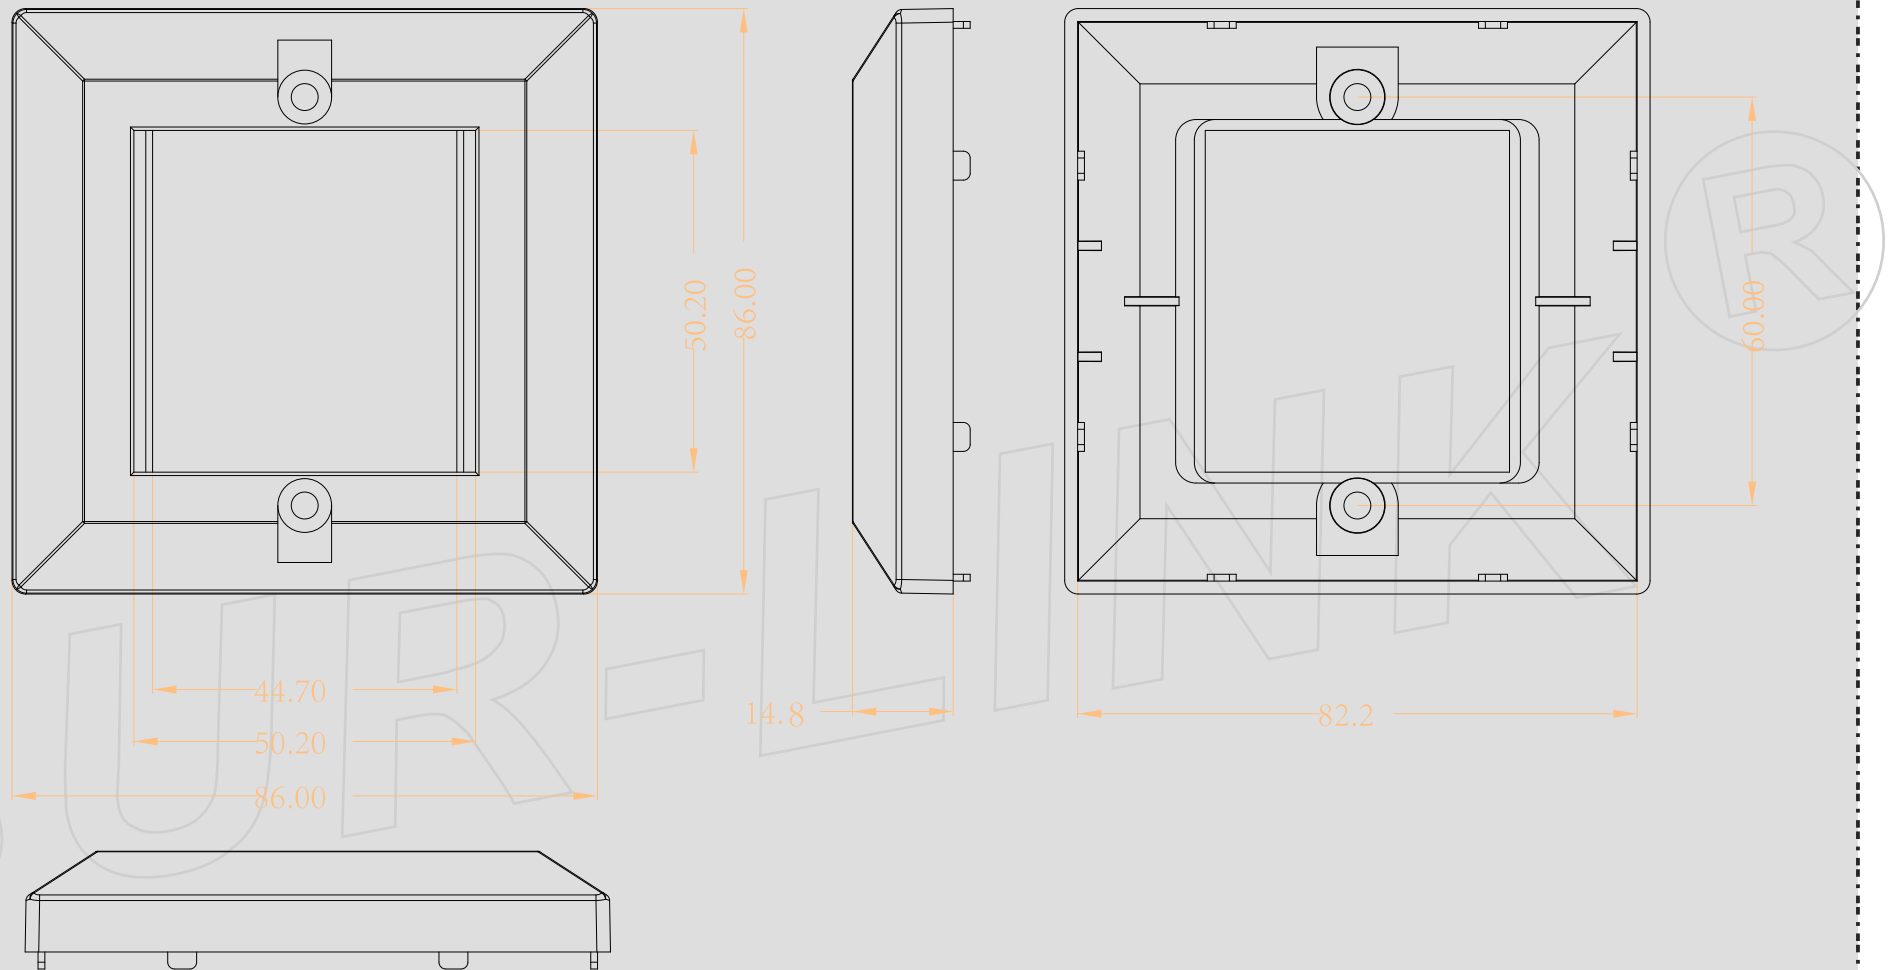

SL0FP02015103

**NOTE:**

- 1.MATERIAL: ABS
- 2.BURR : 0.05mm MAX