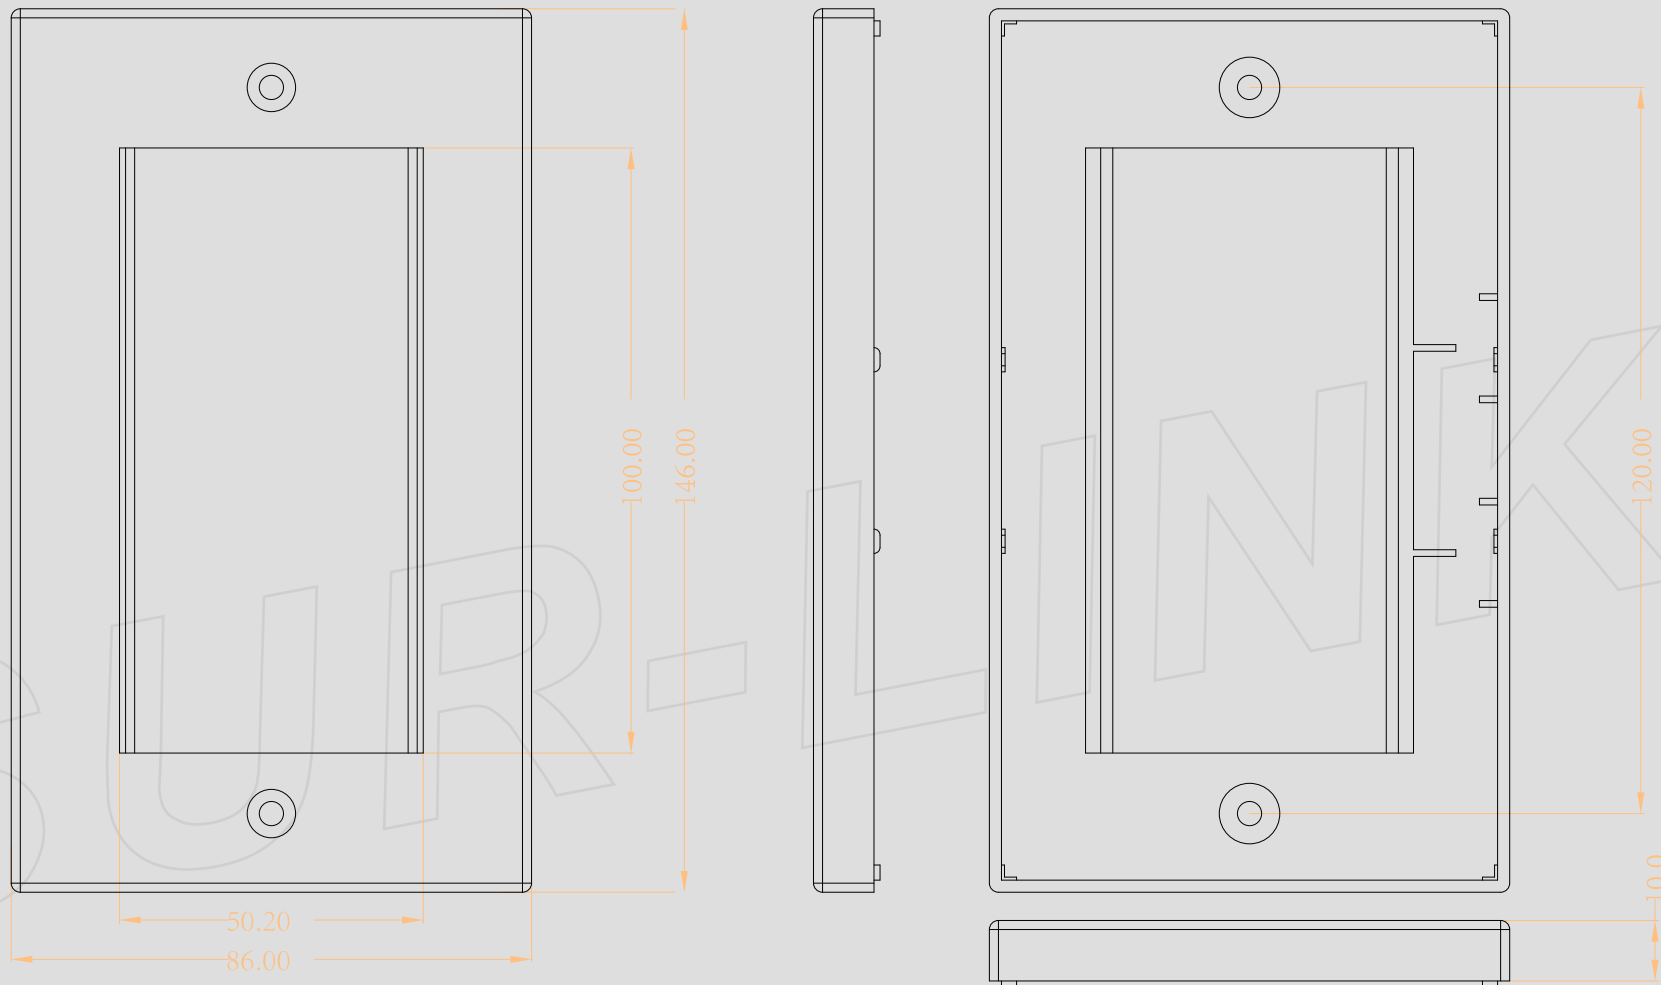

Faceplate, UK Type, 4 Port 86x146mm

SL0FP04015402

NOTE:

- 1.MATERIAL: ABS
- 2.BURR : 0.05mm MAX