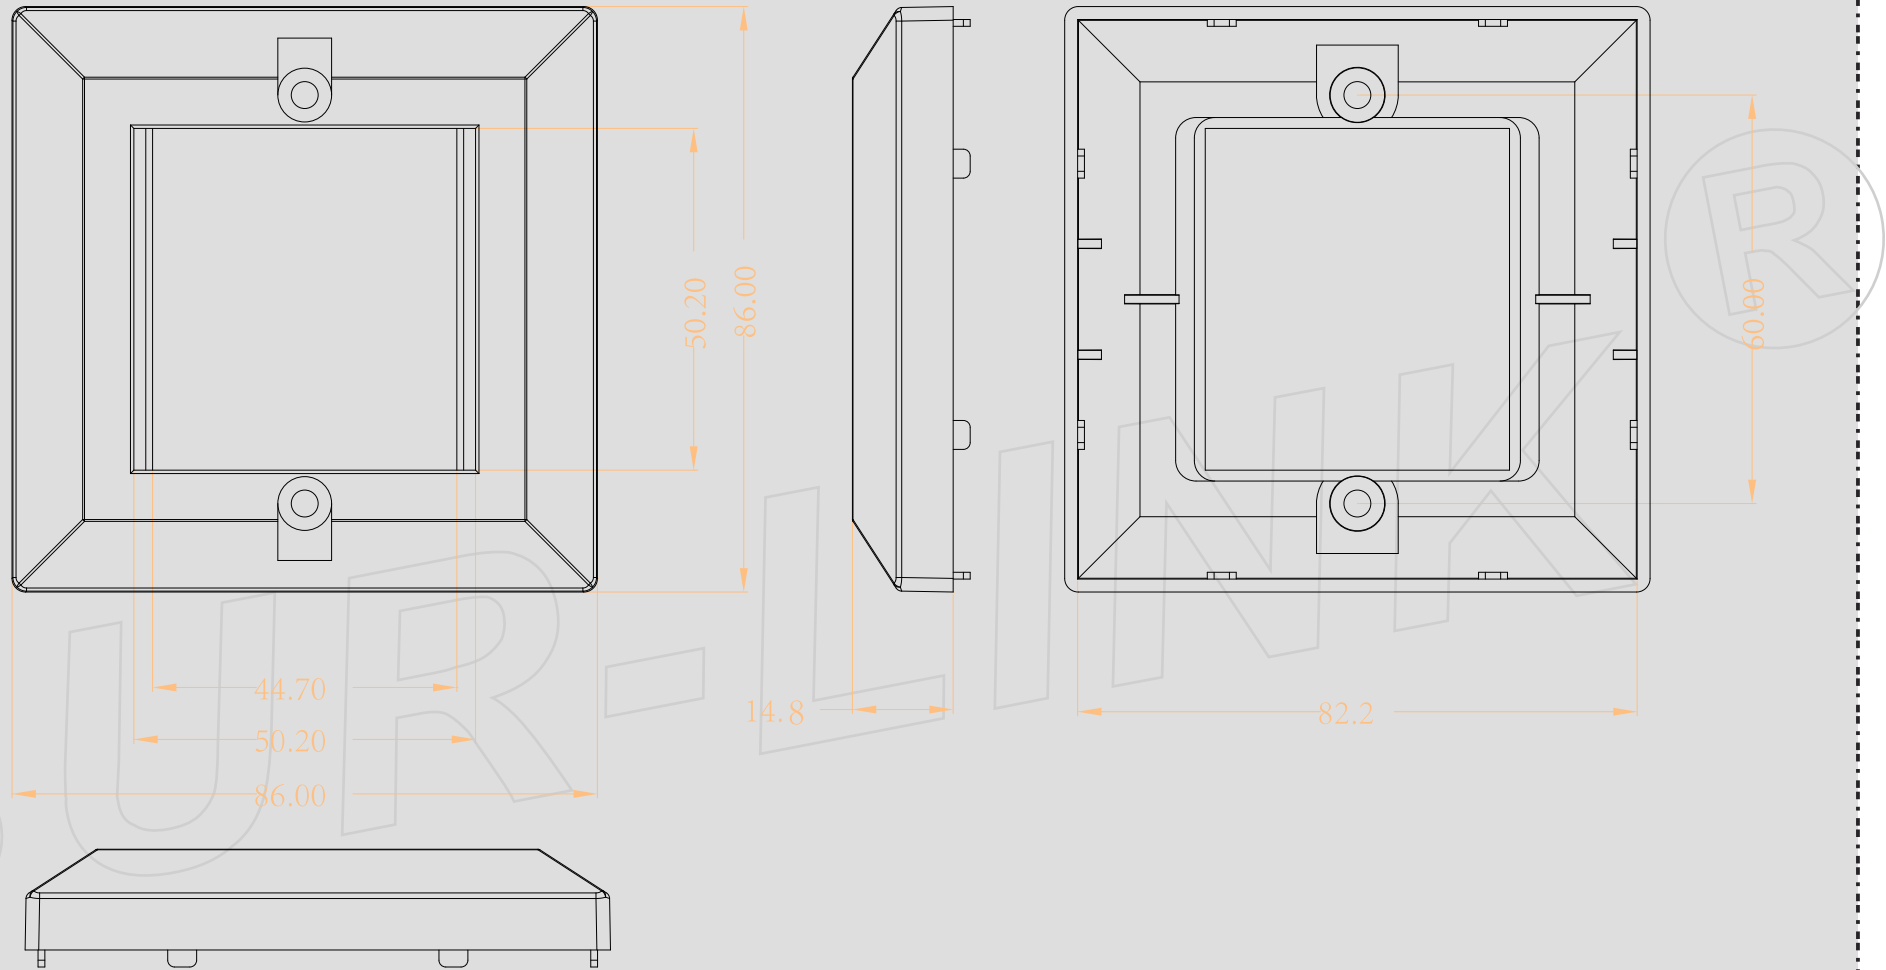

SL0FP02015103

**NOTE:**

- 1.MATERIAL: ABS
- 2.BURR : 0.05mm MAX